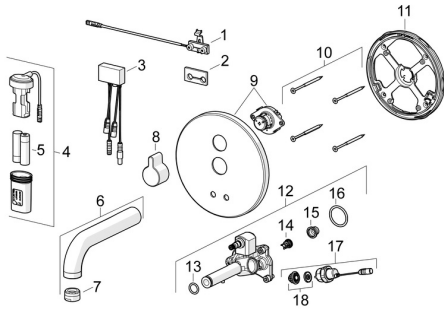

## Pièces de rechange

### SP81812119

	Nom	Code
01	Senseur, 245 mm	1010227V
02	Joint	1010472V
03	Unité de contrôle, 3/12 V Bluetooth	1009970V
04	Boîtier à pile, complet	59914122
05	Piles, 1,5 V AA Lithium	59914136
06	Bec, L=170 Chrome	59914547
06	Bec, L=245 Chrome	59914548
06	Bec, L=310 Chrome	59914549
07	Aérateur, M24x1, -105	59914550
08	Levier Chrome	59914322
09	Rosaces, d 170 mm Chrome	59914553
10	Vis, M4,5x80	59912890
11	Pièce de fixation <b>Arrêté</b>	59914554
12	Unité fonctionnelle	59914555
13	Joint, d 13.1x2.62	59914551
14	Clapet anti-retour, DN8	59914030
15	Filtres	59914085
16	Joint, 23.47x2.62	59914304
17	Electrovanne, 3 V	59914125
18	Membrane pour électro-vanne	1006500V
18	Membrane <b>Arrêté</b>	59914126