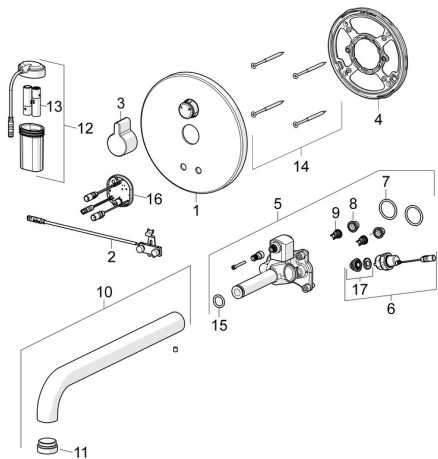

## Náhradné diely

### SP81812111

	Názov	Kód
01	Krycí diel, d 170 mm Chróm	59914553
02	Senzor	59914544
03	Rukoväť Chróm	59914322
04	Fixing part <b>Ukončené</b>	59914554
05	Funkčná jednotka	59914555
06	Elektromagnetický ventil, 3 V	59914125
07	O-kružok, 23.47x2.62	59914304
08	Vstupný, čistiaci filter	59914085
09	Spätný ventil, DN8	59914030
10	Výtokové rameno, L=245 Chróm	59914548
11	Aerator, M24x1, -105	59914550
12	Skrínka s monočlánkom	59914122
13	Batéria, 1.5 V AA Lithium	59914136
14	Skrutka, M4.5x80	59912890
15	O-kružok, d 13.1x2.62	59914551
16	Riadiaca jednotka, 3 V	59914552
17	Membrána	1006500V
17	Membrána <b>Ukončené</b>	59914126