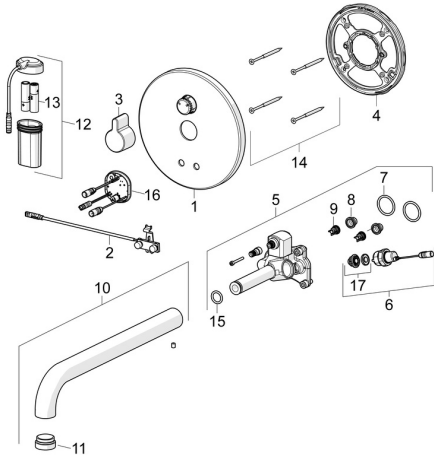

EAN: 4057304004841
static.hansa.com/81812111

Reserveonderdelen

SP81812111

	Naam	Code
01	Afdekplaat, d 170 mm Chrom	59914553
02	Fotocel	59914544
03	Handel Chrom	59914322
04	Fixing part Stopgezet	59914554
05	Functional unit	59914555
06	Ventiel, 3 V	59914125
07	O-ring, 23.47x2.62	59914304
08	Vuilfilters	59914085
09	Terugslagklep, DN8	59914030
10	Uitloop, L=245 Chrom	59914548
11	Mousseur, M24x1, -105	59914550
12	Patareikarbik kompl.	59914122
13	Batterij, 1.5 V AA Lithium	59914136
14	Schroef, M4.5x80	59912890
15	O-ring, d 13.1x2.62	59914551
16	Controle eenheid, 3 V	59914552
17	Membraan voor ventiel	1006500V
17	Membraan Stopgezet	59914126