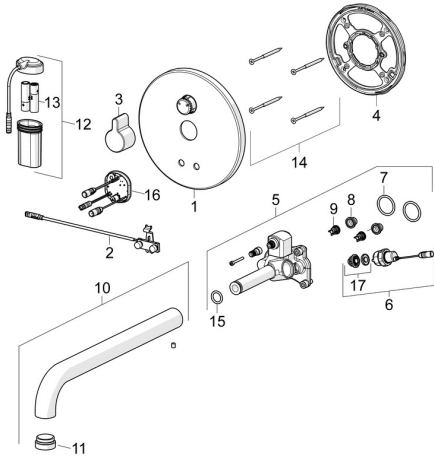

## Parti di ricambio

### SP81812111

|    | Nome                                | Codice   |
|----|-------------------------------------|----------|
| 01 | Piastra, d 170 mm Cromo             | 59914553 |
| 02 | Sensore                             | 59914544 |
| 03 | Maniglia Cromo                      | 59914322 |
| 04 | Fixing part <b>Fuori produzione</b> | 59914554 |
| 05 | Unità funzionale                    | 59914555 |
| 06 | Valvola magnetica, 3 V              | 59914125 |
| 07 | O-ring, 23.47x2.62                  | 59914304 |
| 08 | Filtro per impurità                 | 59914085 |
| 09 | Valvola antiriflusso, DN8           | 59914030 |
| 10 | Bocca, L=245 Cromo                  | 59914548 |
| 11 | Aeratore, M24x1, -105               | 59914550 |
| 12 | Box per batteria completo           | 59914122 |
| 13 | Batteria, 1.5 V AA Lithium          | 59914136 |
| 14 | Screw, M4,5x80                      | 59912890 |
| 15 | O-ring, d 13.1x2.62                 | 59914551 |
| 16 | Unità di comando, 3 V               | 59914552 |
| 17 | Membrana per valvola magnetica      | 1006500V |
| 17 | Membrana <b>Fuori produzione</b>    | 59914126 |