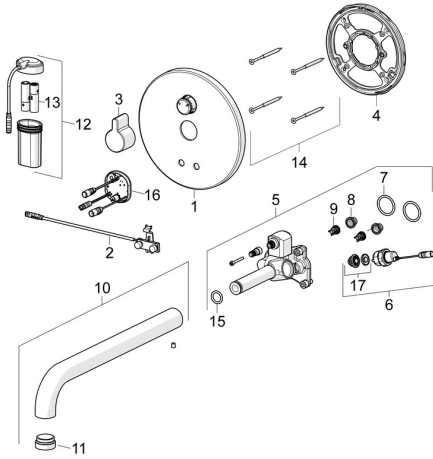

EAN: 4057304004841
static.hansa.com/81812111

Pièces de rechange

SP81812111

	Nom	Code
01	Rosaces, d 170 mm Chrome	59914553
02	Sensor	59914544
03	Levier Chrome	59914322
04	Pièce de fixation Arrêté	59914554
05	Unité fonctionnelle	59914555
06	Electrovanne, 3 V	59914125
07	Joint, 23.47x2.62	59914304
08	Filtres	59914085
09	Clapet anti-retour, DN8	59914030
10	Bec, L=245 Chrome	59914548
11	Aérateur, M24x1, -105	59914550
12	Boîtier à pile, complet	59914122
13	Piles, 1.5 V AA Lithium	59914136
14	Vis, M4.5x80	59912890
15	Joint, d 13.1x2.62	59914551
16	Unité de contrôle, 3 V	59914552
17	Membrane pour électro-vanne	1006500V
17	Membrane Arrêté	59914126