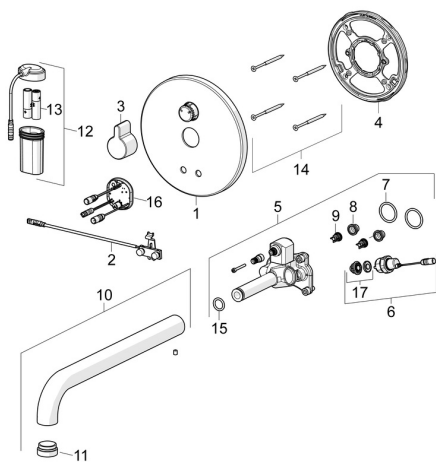

EAN: 4057304004841
static.hansa.com/81812111
Náhradní díly

SP81812111

	Název	Kód
01	Krycí díl, d 170 mm Chrom	59914553
02	Senzor	59914544
03	Ovládací páka Chrom	59914322
04	Upevňovací část Ukončeno	59914554
05	Funkční jednotka	59914555
06	Elektromagnetický ventil, 3 V	59914125
07	O-kroužek, 23.47x2.62	59914304
08	Čistící filtr	59914085
09	Zpětný ventil, DN8	59914030
10	Výtokové rameno, L=245 Chrom	59914548
11	Aerator, M24x1, -105	59914550
12	Skříňka s monočlánekem	59914122
13	Monočlánek, 1.5 V AA Lithium	59914136
14	Šroub, M4.5x80	59912890
15	O-kroužek, d 13.1x2.62	59914551
16	Řídící jednotka, 3 V	59914552
17	Membrána elektromagnetického ventilu	1006500V
17	Membrána Ukončeno	59914126