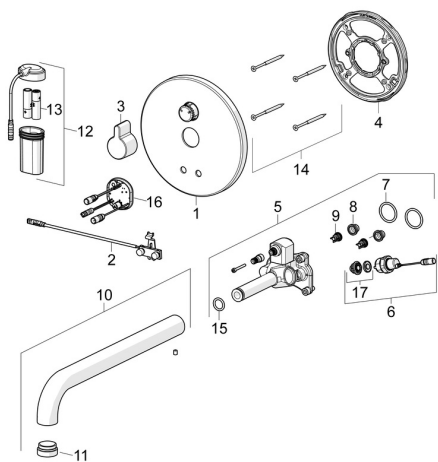

EAN: 4057304004827
static.hansa.com/81812101

Náhradné diely

SP81812101

	Názov	Kód
01	Krycí diel, d 170 mm Chróm	59914553
02	Senzor	59914647
03	Rukoväť Chróm	59914322
04	Fixing part Ukončené	59914554
05	Funkčná jednotka	59914555
06	Elektromagnetický ventil, 3 V	59914125
07	O-kružok, 23.47x2.62	59914304
08	Vstupný, čistiaci filter	59914085
09	Spätný ventil, DN8	59914030
10	Výtokové rameno, L=170 Chróm	59914547
11	Aerator, M24x1, -105	59914550
12	Skrínka s monočlánkom	59914122
13	Batéria, 1.5 V AA Lithium	59914136
14	Skrutka, M4.5x80	59912890
15	O-kružok, d 13.1x2.62	59914551
16	Riadiaca jednotka, 3 V	59914552
17	Membrána	1006500V
17	Membrána Ukončené	59914126