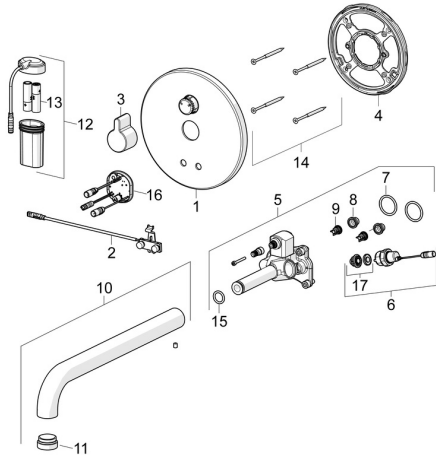

EAN: 4057304004827
static.hansa.com/81812101

Parti di ricambio

SP81812101

	Nome	Codice
01	Piastra, d 170 mm Cromo	59914553
02	Sensore	59914647
03	Maniglia Cromo	59914322
04	Fixing part Fuori produzione	59914554
05	Unità funzionale	59914555
06	Valvola magnetica, 3 V	59914125
07	O-ring, 23.47x2.62	59914304
08	Filtro per impurità	59914085
09	Valvola antiriflusso, DN8	59914030
10	Bocca, L=170 Cromo	59914547
11	Aeratore, M24x1, -105	59914550
12	Box per batteria completo	59914122
13	Batteria, 1.5 V AA Lithium	59914136
14	Screw, M4,5x80	59912890
15	O-ring, d 13.1x2.62	59914551
16	Unità di comando, 3 V	59914552
17	Membrana per valvola magnetica	1006500V
17	Membrana Fuori produzione	59914126