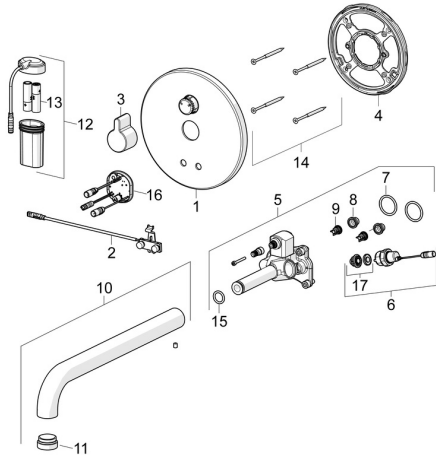

EAN: 4057304004827
static.hansa.com/81812101

Pièces de rechange

SP81812101

	Nom	Code
01	Rosaces, d 170 mm Chrome	59914553
02	Sensor	59914647
03	Levier Chrome	59914322
04	Pièce de fixation Arrêté	59914554
05	Unité fonctionnelle	59914555
06	Electrovanne, 3 V	59914125
07	Joint, 23.47x2.62	59914304
08	Filtres	59914085
09	Clapet anti-retour, DN8	59914030
10	Bec, L=170 Chrome	59914547
11	Aérateur, M24x1, -105	59914550
12	Boîtier à pile, complet	59914122
13	Piles, 1.5 V AA Lithium	59914136
14	Vis, M4.5x80	59912890
15	Joint, d 13.1x2.62	59914551
16	Unité de contrôle, 3 V	59914552
17	Membrane pour électro-vanne	1006500V
17	Membrane Arrêté	59914126