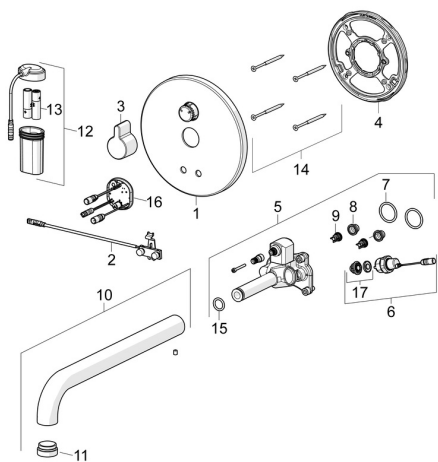

## SP81812101

	Název	Kód
01	Krycí díl, d 170 mm Chrom	59914553
02	Senzor	59914647
03	Ovládací páka Chrom	59914322
04	Upevňovací část <b>Ukončeno</b>	59914554
05	Funkční jednotka	59914555
06	Elektromagnetický ventil, 3 V	59914125
07	O-kroužek, 23.47x2.62	59914304
08	Čistící filtr	59914085
09	Zpětný ventil, DN8	59914030
10	Výtokové rameno, L=170 Chrom	59914547
11	Aerator, M24x1, -105	59914550
12	Skříňka s monočlánkem	59914122
13	Monočlánek, 1.5 V AA Lithium	59914136
14	Šroub, M4.5x80	59912890
15	O-kroužek, d 13.1x2.62	59914551
16	Řídící jednotka, 3 V	59914552
17	Membrána elektromagnetického ventilu	1006500V
17	Membrána <b>Ukončeno</b>	59914126