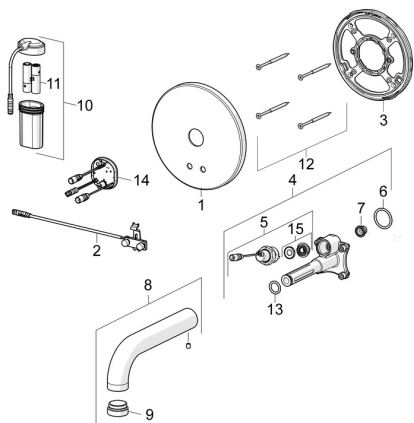

## Náhradné diely

### SP81802120

	Názov	Kód
01	Krycí diel Chróm	59914543
02	Senzor	59914648
03	Fixing part <b>Ukončené</b>	59914545
04	Funkčná jednotka	59914546
05	Elektromagnetický ventil, 3 V	59914125
06	O-kružok, 23.47x2.62	59914304
07	Vstupný, čistiaci filter	59914085
08	Výtokové rameno, L=310 Chróm	59914549
09	Aerator, M24x1, -105	59914550
10	Skrinka s monočlánkom	59914122
11	Batéria, 1,5 V AA Lithium	59914136
12	Skrutka, M4.5x80	59912890
13	O-kružok, d 13.1x2.62	59914551
14	Riadiaca jednotka, 3 V	59914552
15	Membrána	1006500V
15	Membrána <b>Ukončené</b>	59914126