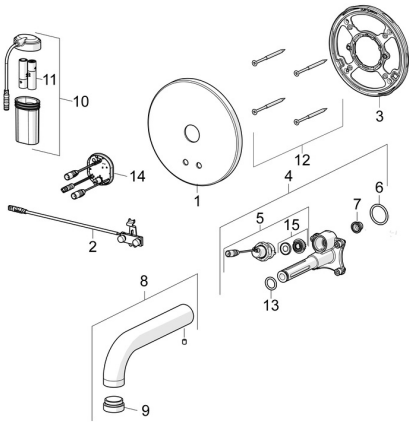

EAN: 4057304004810
static.hansa.com/81802120

Reserveonderdelen

SP81802120

	Naam	Code
01	Afdekplaat Chroom	59914543
02	Fotocel	59914648
03	Fixing part Stopgezet	59914545
04	Functional unit	59914546
05	Ventiel, 3 V	59914125
06	O-ring, 23.47x2.62	59914304
07	Vuilfilters	59914085
08	Uitloop, L=310 Chroom	59914549
09	Mousseur, M24x1, -105	59914550
10	Patareikarbik kompl.	59914122
11	Batterij, 1.5 V AA Lithium	59914136
12	Schroef, M4,5x80	59912890
13	O-ring, d 13.1x2.62	59914551
14	Controle eenheid, 3 V	59914552
15	Membraan voor ventiel	1006500V
15	Membraan Stopgezet	59914126