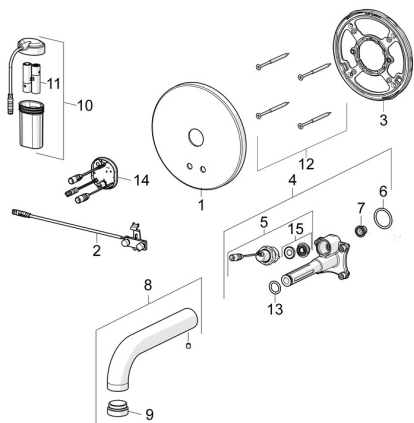

## Parti di ricambio

### SP81802120

	Nome	Codice
01	Piastra Cromo	59914543
02	Sensore	59914648
03	Fixing part <b>Fuori produzione</b>	59914545
04	Unità funzionale	59914546
05	Valvola magnetica, 3 V	59914125
06	O-ring, 23.47x2.62	59914304
07	Filtro per impurità	59914085
08	Bocca, L=310 Cromo	59914549
09	Aereatore, M24x1, -105	59914550
10	Box per batteria completo	59914122
11	Batteria, 1.5 V AA Lithium	59914136
12	Screw, M4.5x80	59912890
13	O-ring, d 13.1x2.62	59914551
14	Unità di comando, 3 V	59914552
15	Membrana per valvola magnetica	1006500V
15	Membrana <b>Fuori produzione</b>	59914126