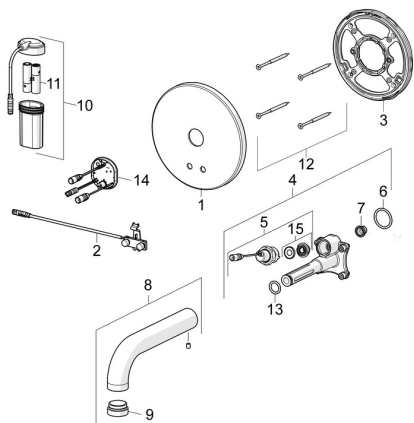

## Pièces de rechange

### SP81802120

	Nom	Code
01	Rosaces Chrome	59914543
02	Sensor	59914648
03	Pièce de fixation <b>Arrêté</b>	59914545
04	Unité fonctionnelle	59914546
05	Electrovanne, 3 V	59914125
06	Joint, 23.47x2.62	59914304
07	Filtres	59914085
08	Bec, L=310 Chrome	59914549
09	Aérateur, M24x1, -105	59914550
10	Boîtier à pile, complet	59914122
11	Piles, 1.5 V AA Lithium	59914136
12	Vis, M4.5x80	59912890
13	Joint, d 13.1x2.62	59914551
14	Unité de contrôle, 3 V	59914552
15	Membrane pour électro-vanne	1006500V
15	Membrane <b>Arrêté</b>	59914126