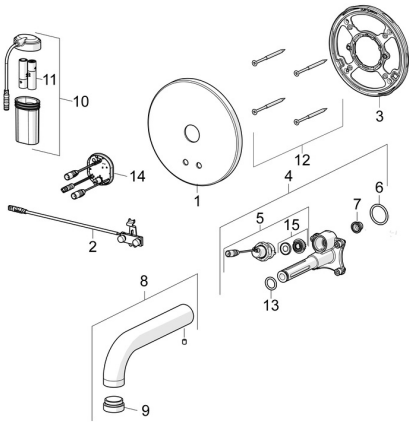

## Ersatzteile

### SP81802120

	Name	Art.-Nr.
01	Deckplatte Chrom	59914543
02	Sensor	59914648
03	Befestigungsteil <b>Ausgelaufen</b>	59914545
04	Funktionseinheit	59914546
05	Magnetventil komplett, 3 V	59914125
06	O-Ring, 23.47x2.62	59914304
07	Schmutzfangsiebe	59914085
08	Auslauf, L=310 Chrom	59914549
09	Luftsprudler, M24x1, -105	59914550
10	Batteriegehäuse inkl. Batterie	59914122
11	Batterie, 1,5 V AA Lithium	59914136
12	Schraube, M4.5x80	59912890
13	O-Ring, d 13.1x2.62	59914551
14	Kontrolleinheit, 3 V	59914552
15	Membrane für Magnetventil	1006500V
15	Membrane <b>Ausgelaufen</b>	59914126