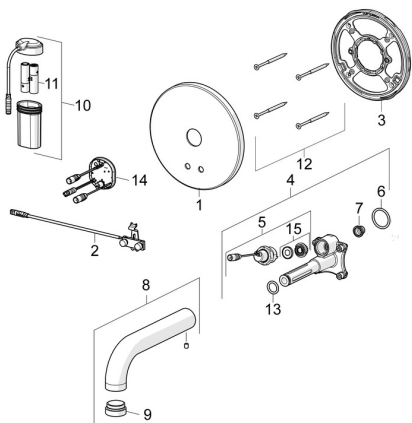

EAN: 4057304004810
static.hansa.com/81802120
Náhradní díly

SP81802120

	Název	Kód
01	Krycí díl Chrom	59914543
02	Senzor	59914648
03	Upevňovací část Ukončeno	59914545
04	Funkční jednotka	59914546
05	Elektromagnetický ventil, 3 V	59914125
06	O-kroužek, 23.47x2.62	59914304
07	Čistící filtr	59914085
08	Výtokové rameno, L=310 Chrom	59914549
09	Aerator, M24x1, -105	59914550
10	Skříňka s monočlánkem	59914122
11	Monočlánek, 1.5 V AA Lithium	59914136
12	Šroub, M4.5x80	59912890
13	O-kroužek, d 13.1x2.62	59914551
14	Řídící jednotka, 3 V	59914552
15	Membrána elektromagnetického ventilu	1006500V
15	Membrána Ukončeno	59914126