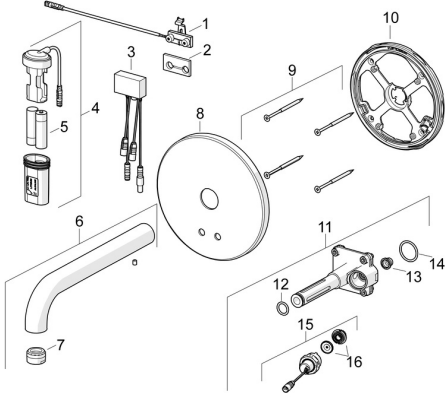

## Reserveonderdelen

### SP81802119

	Naam	Code
01	Fotocel, 245 mm	1010227V
02	Dichting	1010472V
03	Controle eenheid, 3/12 V Bluetooth	1009970V
04	Patareikarbik kompl.	59914122
05	Batterij, 1.5 V AA Lithium	59914136
06	Uitloop, L=170 Chroom	59914547
06	Uitloop, L=245 Chroom	59914548
06	Uitloop, L=310 Chroom	59914549
07	Mousseur, M24x1, -105	59914550
08	Afdekplaat Chroom	59914543
09	Schroef, M4.5x80	59912890
10	Fixing part <span style="background-color: #cccccc;">Stopgezet</span>	59914545
11	Functional unit	59914546
12	O-ring, d 13.1x2.62	59914551
13	Vuilfilters	59914085
14	O-ring, 23.47x2.62	59914304
15	Ventiel, 3 V	59914125
16	Membraam voor ventiel	1006500V
16	Membraan <span style="background-color: #cccccc;">Stopgezet</span>	59914126