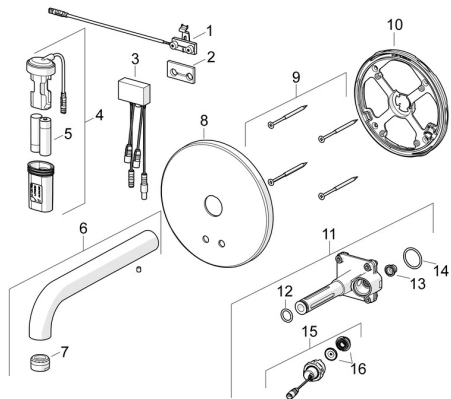

## Parti di ricambio

### SP81802119

	Nome	Codice
01	Sensore, 245 mm	1010227V
02	Giunto	1010472V
03	Unità di comando, 3/12 V Bluetooth	1009970V
04	Box per batteria completo	59914122
05	Batteria, 1,5 V AA Lithium	59914136
06	Bocca, L=170 Cromo	59914547
06	Bocca, L=245 Cromo	59914548
06	Bocca, L=310 Cromo	59914549
07	Aeratore, M24x1, -105	59914550
08	Piastra Cromo	59914543
09	Screw, M4,5x80	59912890
10	Fixing part <span style="background-color: #cccccc;">Fuori produzione</span>	59914545
11	Unità funzionale	59914546
12	O-ring, d 13.1x2.62	59914551
13	Filtro per impurità	59914085
14	O-ring, 23.47x2.62	59914304
15	Valvola magnetica, 3 V	59914125
16	Membrana per valvola magnetica	1006500V
16	Membrana <span style="background-color: #cccccc;">Fuori produzione</span>	59914126