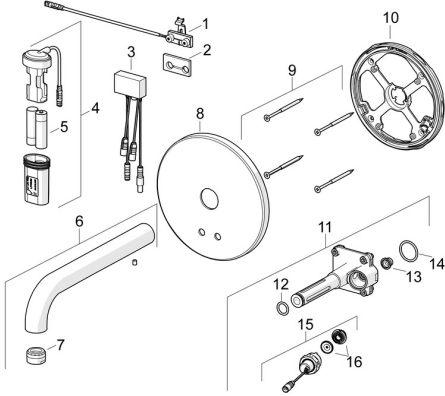

## SP81802119

	Name	Art.-Nr.
01	Sensor, 245 mm	1010227V
02	Dichtung	1010472V
03	Kontrolleinheit, 3/12 V Bluetooth	1009970V
04	Batteriegehäuse inkl. Batterie	59914122
05	Batterie, 1,5 V AA Lithium	59914136
06	Auslauf, L=170 Chrom	59914547
06	Auslauf, L=245 Chrom	59914548
06	Auslauf, L=310 Chrom	59914549
07	Luftsprudler, M24x1, -105	59914550
08	Deckplatte Chrom	59914543
09	Schraube, M4.5x80	59912890
10	Befestigungsteil <b>Ausgelaufen</b>	59914545
11	Funktionseinheit	59914546
12	O-Ring, d 13.1x2.62	59914551
13	Schmutzfangsiebe	59914085
14	O-Ring, 23.47x2.62	59914304
15	Magnetventil komplett, 3 V	59914125
16	Membrane für Magnetventil	1006500V
16	Membrane <b>Ausgelaufen</b>	59914126