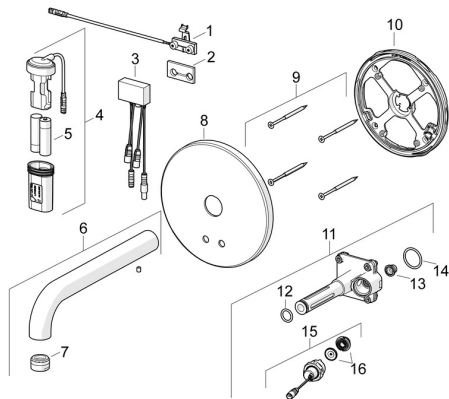

EAN: 4057304016899
static.hansa.com/81802119
Náhradní díly

SP81802119

	Název	Kód
01	Senzor, 245 mm	1010227V
02	Těsnění	1010472V
03	Řídicí jednotka, 3/12 V Bluetooth	1009970V
04	Skříňka s monočlánkem	59914122
05	Monočlánek, 1,5 V AA Lithium	59914136
06	Výtokové rameno, L=170 Chrom	59914547
06	Výtokové rameno, L=245 Chrom	59914548
06	Výtokové rameno, L=310 Chrom	59914549
07	Aerator, M24x1, -105	59914550
08	Krycí díl Chrom	59914543
09	Šroub, M4,5x80	59912890
10	Upevňovací část Ukončeno	59914545
11	Funkční jednotka	59914546
12	O-kroužek, d 13.1x2.62	59914551
13	Čistící filtr	59914085
14	O-kroužek, 23.47x2.62	59914304
15	Elektromagnetický ventil, 3 V	59914125
16	Membrána elektromagnetického ventilu	1006500V
16	Membrána Ukončeno	59914126