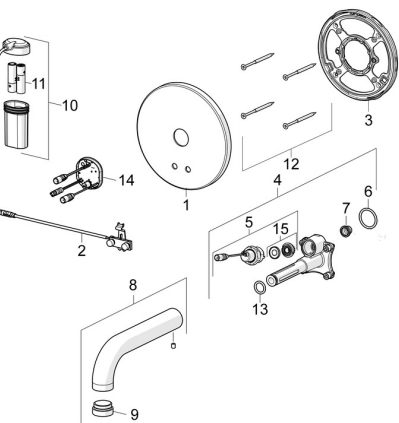

## Náhradné diely

### SP81802110

	Názov	Kód
01	Krycí diel Chróm	59914543
02	Senzor	59914544
03	Fixing part <b>Ukončené</b>	59914545
04	Funkčná jednotka	59914546
05	Elektromagnetický ventil, 3 V	59914125
06	O-kružok, 23.47x2.62	59914304
07	Vstupný, čistiaci filter	59914085
08	Výtokové rameno, L=245 Chróm	59914548
09	Aerator, M24x1, -105	59914550
10	Skrinka s monočlánkom	59914122
11	Batéria, 1,5 V AA Lithium	59914136
12	Skrutka, M4.5x80	59912890
13	O-kružok, d 13.1x2.62	59914551
14	Riadiaca jednotka, 3 V	59914552
15	Membrána	1006500V
15	Membrána <b>Ukončené</b>	59914126