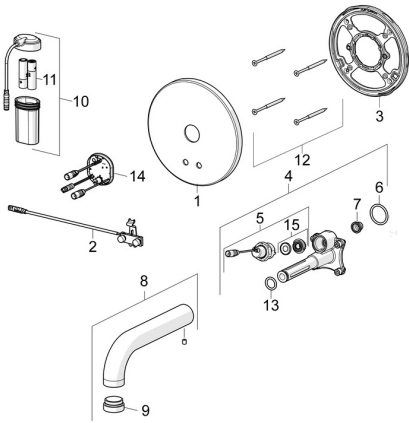

EAN: 4057304004803
static.hansa.com/81802110

Reserveonderdelen

SP81802110

	Naam	Code
01	Afdekplaat Chroom	59914543
02	Fotocel	59914544
03	Fixing part Stopgezet	59914545
04	Functional unit	59914546
05	Ventiel, 3 V	59914125
06	O-ring, 23.47x2.62	59914304
07	Vuilfilters	59914085
08	Uitloop, L=245 Chroom	59914548
09	Mousseur, M24x1, -105	59914550
10	Patateikarbik kompl.	59914122
11	Batterij, 1.5 V AA Lithium	59914136
12	Schroef, M4,5x80	59912890
13	O-ring, d 13.1x2.62	59914551
14	Controle eenheid, 3 V	59914552
15	Membraan voor ventiel	1006500V
15	Membraan Stopgezet	59914126