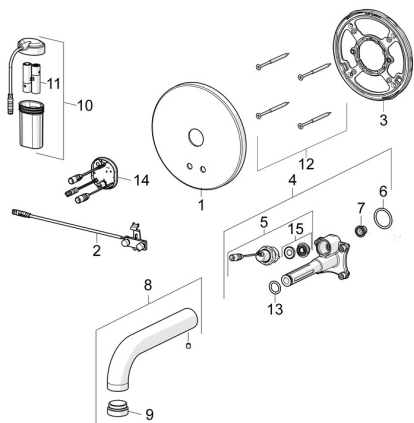

EAN: 4057304004803
static.hansa.com/81802110

Pièces de rechange

SP81802110

	Nom	Code
01	Rosaces Chrome	59914543
02	Sensor	59914544
03	Pièce de fixation Arrêté	59914545
04	Unité fonctionnelle	59914546
05	Electrovanne, 3 V	59914125
06	Joint, 23.47x2.62	59914304
07	Filtres	59914085
08	Bec, L=245 Chrome	59914548
09	Aérateur, M24x1, -105	59914550
10	Boîtier à pile, complet	59914122
11	Piles, 1.5 V AA Lithium	59914136
12	Vis, M4.5x80	59912890
13	Joint, d 13.1x2.62	59914551
14	Unité de contrôle, 3 V	59914552
15	Membrane pour électro-vanne	1006500V
15	Membrane Arrêté	59914126