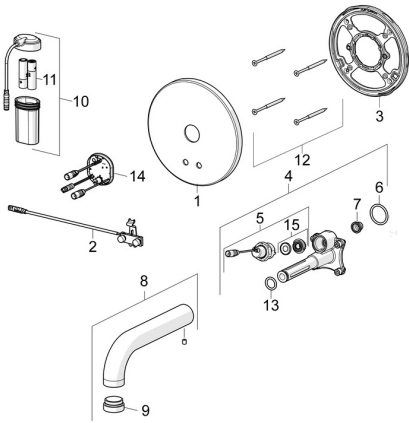

## Ersatzteile

### SP81802110

	Name	Art.-Nr.
01	Deckplatte Chrom	59914543
02	Sensor	59914544
03	Befestigungsteil <b>Ausgelaufen</b>	59914545
04	Funktionseinheit	59914546
05	Magnetventil komplett, 3 V	59914125
06	O-Ring, 23.47x2.62	59914304
07	Schmutzfangsiebe	59914085
08	Auslauf, L=245 Chrom	59914548
09	Luftsprudler, M24x1, -105	59914550
10	Batteriegehäuse inkl. Batterie	59914122
11	Batterie, 1,5 V AA Lithium	59914136
12	Schraube, M4.5x80	59912890
13	O-Ring, d 13.1x2.62	59914551
14	Kontrolleinheit, 3 V	59914552
15	Membrane für Magnetventil	1006500V
15	Membrane <b>Ausgelaufen</b>	59914126