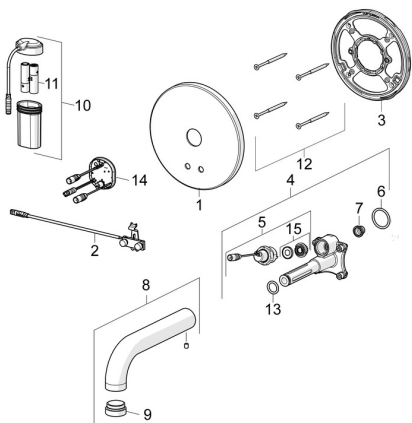

EAN: 4057304004803
static.hansa.com/81802110
Náhradní díly

SP81802110

	Název	Kód
01	Krycí díl Chrom	59914543
02	Senzor	59914544
03	Upevňovací část Ukončeno	59914545
04	Funkční jednotka	59914546
05	Elektromagnetický ventil, 3 V	59914125
06	O-kroužek, 23.47x2.62	59914304
07	Čistící filtr	59914085
08	Výtokové rameno, L=245 Chrom	59914548
09	Aerator, M24x1, -105	59914550
10	Skříňka s monočlánkem	59914122
11	Monočlánek, 1.5 V AA Lithium	59914136
12	Šroub, M4.5x80	59912890
13	O-kroužek, d 13.1x2.62	59914551
14	Řídící jednotka, 3 V	59914552
15	Membrána elektromagnetického ventilu	1006500V
15	Membrána Ukončeno	59914126