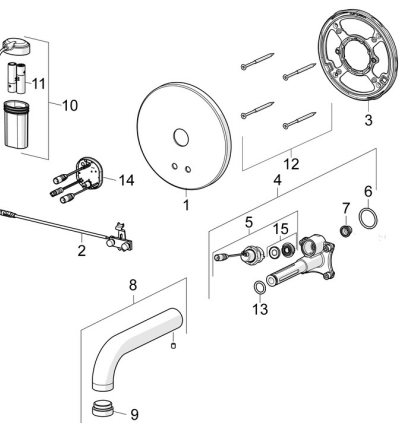

EAN: 4057304004780
static.hansa.com/81802100

Náhradné diely

SP81802100

	Názov	Kód
01	Krycí diel Chróm	59914543
02	Senzor	59914647
03	Fixing part Ukončené	59914545
04	Funkčná jednotka	59914546
05	Elektromagnetický ventil, 3 V	59914125
06	O-kružok, 23.47x2.62	59914304
07	Vstupný, čistiaci filter	59914085
08	Výtokové rameno, L=170 Chróm	59914547
09	Aerator, M24x1, -105	59914550
10	Skrinka s monočlánkom	59914122
11	Batéria, 1,5 V AA Lithium	59914136
12	Skrutka, M4.5x80	59912890
13	O-kružok, d 13.1x2.62	59914551
14	Riadiaca jednotka, 3 V	59914552
15	Membrána	1006500V
15	Membrána Ukončené	59914126