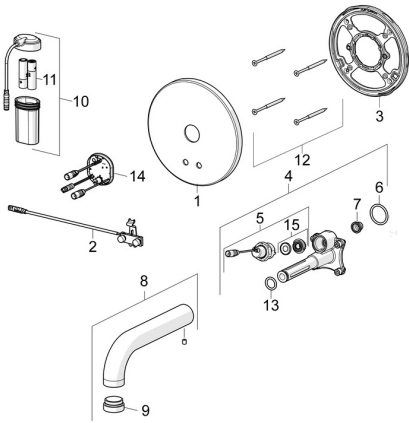

## Reserveonderdelen

### SP81802100

	Naam	Code
01	Afdekplaat Chroom	59914543
02	Fotocel	59914647
03	Fixing part <b>Stopgezet</b>	59914545
04	Functional unit	59914546
05	Ventiel, 3 V	59914125
06	O-ring, 23.47x2.62	59914304
07	Vuilfilters	59914085
08	Uitloop, L=170 Chroom	59914547
09	Mousseur, M24x1, -105	59914550
10	Patारेikarbik kompl.	59914122
11	Batterij, 1.5 V AA Lithium	59914136
12	Schroef, M4,5x80	59912890
13	O-ring, d 13.1x2.62	59914551
14	Controle eenheid, 3 V	59914552
15	Membraan voor ventiel	1006500V
15	Membraan <b>Stopgezet</b>	59914126