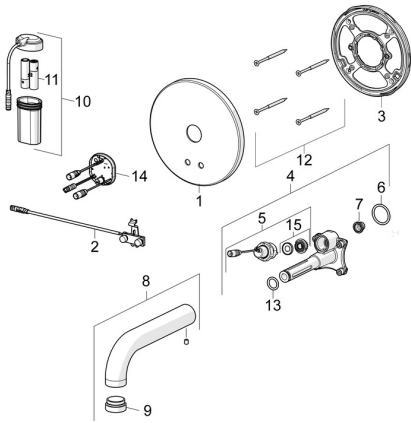

## Parti di ricambio

### SP81802100

	Nome	Codice
01	Piastra Cromo	59914543
02	Sensore	59914647
03	Fixing part <b>Fuori produzione</b>	59914545
04	Unità funzionale	59914546
05	Valvola magnetica, 3 V	59914125
06	O-ring, 23.47x2.62	59914304
07	Filtro per impurità	59914085
08	Bocca, L=170 Cromo	59914547
09	Aereatore, M24x1, -105	59914550
10	Box per batteria completo	59914122
11	Batteria, 1,5 V AA Lithium	59914136
12	Screw, M4.5x80	59912890
13	O-ring, d 13.1x2.62	59914551
14	Unità di comando, 3 V	59914552
15	Membrana per valvola magnetica	1006500V
15	Membrana <b>Fuori produzione</b>	59914126