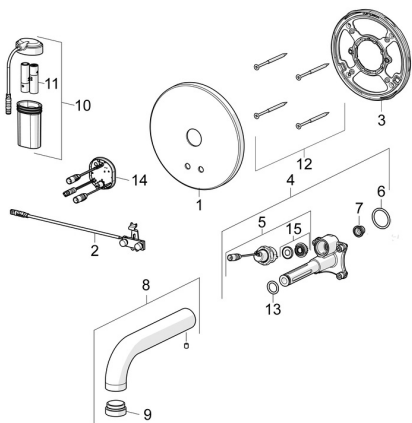

## SP81802100

	Název	Kód
01	Krycí díl Chrom	59914543
02	Senzor	59914647
03	Upevňovací část <b>Ukončeno</b>	59914545
04	Funkční jednotka	59914546
05	Elektromagnetický ventil, 3 V	59914125
06	O-kroužek, 23.47x2.62	59914304
07	Čistící filtr	59914085
08	Výtokové rameno, L=170 Chrom	59914547
09	Aerator, M24x1, -105	59914550
10	Skříňka s monočlánkem	59914122
11	Monočlánek, 1.5 V AA Lithium	59914136
12	Šroub, M4.5x80	59912890
13	O-kroužek, d 13.1x2.62	59914551
14	Řídící jednotka, 3 V	59914552
15	Membrána elektromagnetického ventilu	1006500V
15	Membrána <b>Ukončeno</b>	59914126