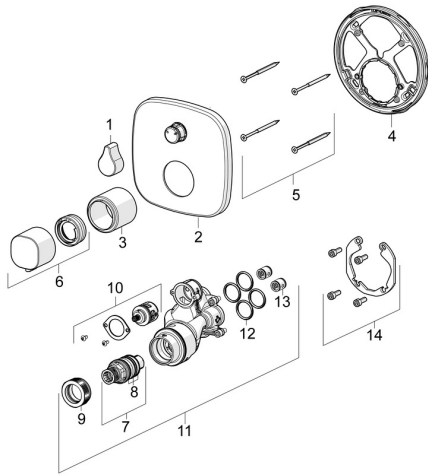

EAN: 4057304004711
static.hansa.com/81149572

Pièces de rechange

SP81149572

	Nom	Code
01	Croissillon d'ouverture Chrome	59914577
02	Rosaces, 154x154 mm Chrome	59914578
03	Rosace Chrome	59914294
04	Pièce de fixation	59914307
05	Vis, M4.5x80	59912890
06	Croissillon réglage de température Chrome	59914295
07	Cartouche thermostatique, 3.4	59914114
08	Joint torique	59914113
09	Écrou de maintien, M36x1.5, SW38	59914319
10	Inverseur	59914183
11	Unité fonctionnelle, 81143572	59914314
11	Unité fonctionnelle, (8114, 8862)	59914311
12	Joint, 23.47x2.62	59914304
13	Clapet anti-retour	59905714
14	Kit d'installation	59914186
N.I.	Rallonge pour mitigeur encastrés, 15 mm	59914182
N.I.	Vis, M6x13	59914657
N.I.	Temperature adjustment limiter	59914426
N.I.	Inverseur, 240°	59914656
N.I.	Adaptateur, H/C reversed	59914184