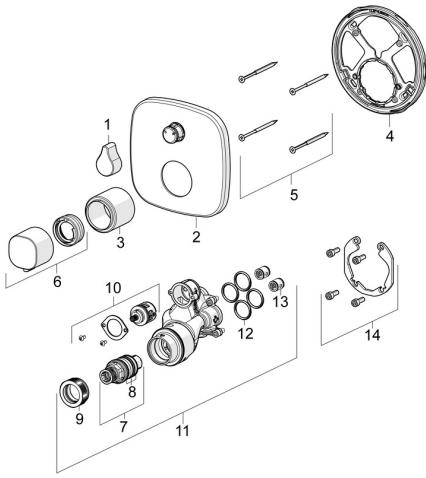

EAN: 4057304004711
static.hansa.com/81149572

Ersatzteile

SP81149572

	Name	Art.-Nr.
01	Absperrgriff Chrom	59914577
02	Deckplatte, 154x154 mm Chrom	59914578
03	Abdeckhülse Chrom	59914294
04	Befestigungsteil	59914307
05	Schraube, M4.5x80	59912890
06	Temperatureinstellgriff Chrom	59914295
07	Thermostatkartusche, 3.4	59914114
08	O-Ringsatz	59914113
09	Gegenmutter, M36x1.5, SW38	59914319
10	Umstellung	59914183
11	Funktionseinheit, 81143572	59914314
11	Funktionseinheit, (8114, 8862)	59914311
12	O-Ring, 23.47x2.62	59914304
13	Rückschlagventil	59905714
14	Einbausatz	59914186
N.I.	Verlängerungssatz, 15 mm	59914182
N.I.	Befestigungsschraube, M6x13	59914657
N.I.	Temperaturanschlag	59914426
N.I.	Umsteller, automatisch, 240°	59914656
N.I.	Adapter, H/C reversed	59914184