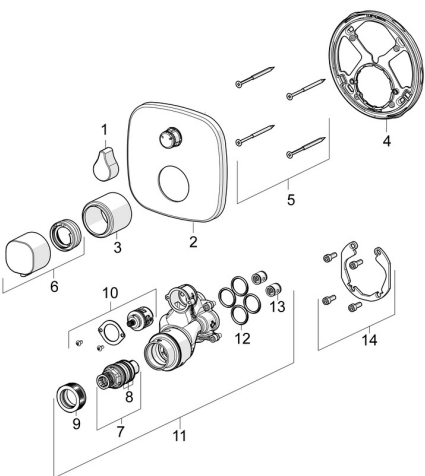

## Náhradní díly

### SP81149572

	Název	Kód
01	Rukojetř regulátoru průtoku Chrom	59914577
02	Krycí díl, 154x154 mm Chrom	59914578
03	Růžice Chrom	59914294
04	Upevňovací část	59914307
05	Šroub, M4,5x80	59912890
06	Ovladač regulátoru teploty Chrom	59914295
07	Termoelement/Kartuše, 3.4	59914114
08	O-kroužek	59914113
09	Upevňovací matice, M36x1.5, SW38	59914319
10	Přepínač	59914183
11	Funkční jednotka, 81143572	59914314
11	Funkční jednotka, (8114, 8862)	59914311
12	O-kroužek, 23.47x2.62	59914304
13	Zpětný ventil	59905714
14	Montážní kit	59914186
N.I.	Nástavec-sada, 15 mm	59914182
N.I.	Upevňovací šroub, M6x13	59914657
N.I.	Temperature adjustment limiter	59914426
N.I.	Přepínač, 240°	59914656
N.I.	Adaptér, H/C reversed	59914184