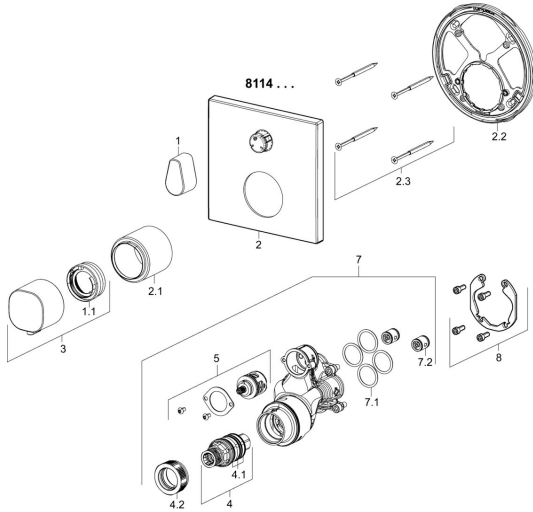

EAN: 4015474278998
static.hansa.com/81143562

Reserveonderdelen

SP81143562

	Naam	Code
1	Debiethendel Chroom	59914577
1.1	Temperature adjustment limiter	59914426
2	Afdekplaat, 150x150 mm Chroom	59914315
2.1	Rosassen Chroom	59914294
2.2	Fixing part	59914307
2.3	Schroef, M4,5x80	59912890
3	Temperatuur hendel Chroom	59914295
4	Thermostaat/binnenwerk, 3,4	59914114
4.1	O-ring	59914113
4.2	Schroefring, M36x1,5, SW38	59914319
5	Omsteller	59914183
7	Functional unit, 81143572	59914314
7.1	O-ring, 23.47x2.62	59914304
7.2	Terugslagklep	59905714
8	Installatie pakket	59914186
N.I.	Adapter, H/C reversed	59914184
N.I.	Inbouwverlengstuk compleet, 15 mm	59914182
N.I.	Geluiddemper	59904792
N.I.	Bevestigingsschroeven, M6x13	59914657
N.I.	Omsteller, 240°	59914656
N.I.	Schroevendraaier, 5 mm	59914334
N.I.	Temperature adjustment limiter, max 38°C	59914619
N.I.	Inbouwverlengstuk compleet, 15 mm, 150x150 mm	59914192