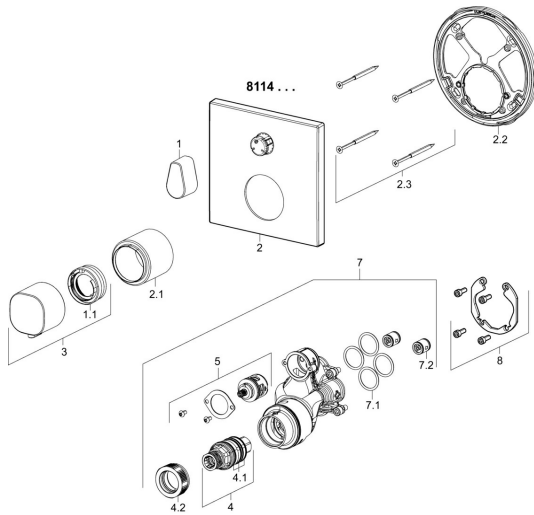

EAN: 4015474278998
static.hansa.com/81143562

Pièces de rechange

SP81143562

	Nom	Code
1	Croissillon d'ouverture Chrome	59914577
1.1	Temperature adjustment limiter	59914426
2	Rosaces, 150x150 mm Chrome	59914315
2.1	Rosace Chrome	59914294
2.2	Pièce de fixation	59914307
2.3	Vis, M4,5x80	59912890
3	Croissillon réglage de température Chrome	59914295
4	Cartouche thermostatique, 3.4	59914114
4.1	Joint torique	59914113
4.2	Écrou de maintien, M36x1.5, SW38	59914319
5	Inverseur	59914183
7	Unité fonctionnelle, 81143572	59914314
7.1	Joint, 23.47x2.62	59914304
7.2	Clapet anti-retour	59905714
8	Kit d'installation	59914186
N.I.	Adaptateur, H/C reversed	59914184
N.I.	Rallonge pour mitigeur encastrés, 15 mm	59914182
N.I.	Silencieux	59904792
N.I.	Vis, M6x13	59914657
N.I.	Inverseur, 240°	59914656
N.I.	Tournevis, 5 mm	59914334
N.I.	Temperature adjustment limiter, max 38°C	59914619
N.I.	Rallonge pour mitigeur encastrés, 15 mm, 150x150 mm	59914192