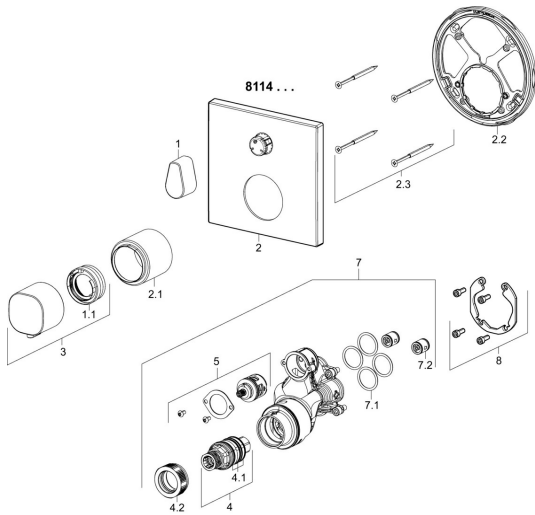

## Ersatzteile

### SP81143562

	Name	Art.-Nr.
1	Absperrgriff Chrom	59914577
1.1	Temperaturanschlag	59914426
2	Rosette, 150x150 mm Chrom	59914315
2.1	Abdeckhülse Chrom	59914294
2.2	Befestigungsteil	59914307
2.3	Schraube, M4.5x80	59912890
3	Temperatureinstellgriff Chrom	59914295
4	Thermostatkartusche, 3.4	59914114
4.1	O-Ringsatz	59914113
4.2	Gegenmutter, M36x1.5, SW38	59914319
5	Umstellung	59914183
7	Funktionseinheit, 81143572	59914314
7.1	O-Ring, 23.47x2.62	59914304
7.2	Rückschlagventil	59905714
8	Einbausatz	59914186
N.I.	Adapter, H/C reversed	59914184
N.I.	Verlängerungssatz, 15 mm	59914182
N.I.	Schalldämpfer	59904792
N.I.	Befestigungsschraube, M6x13	59914657
N.I.	Umsteller, automatisch, 240°	59914656
N.I.	Schraubendreher, 5 mm	59914334
N.I.	Temperaturanschlag, max 38°C	59914619
N.I.	Verlängerungssatz, 15 mm, 150x150 mm	59914192