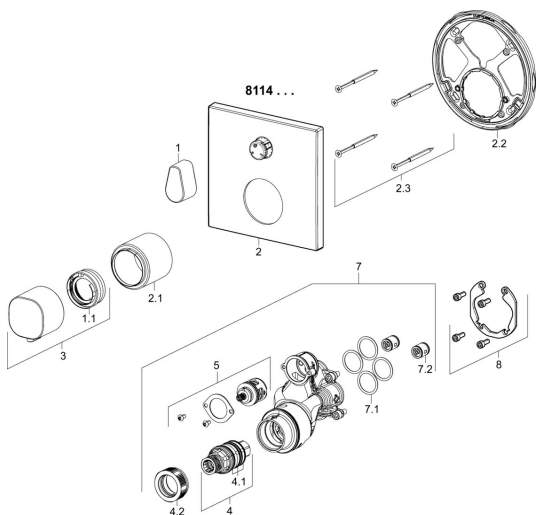

## Náhradní díly

### SP81143562

	Název	Kód
1	Rukojeť regulátoru průtoku Chrom	59914577
1.1	Temperature adjustment limiter	59914426
2	Kryt příruby, 150x150 mm Chrom	59914315
2.1	Růžice Chrom	59914294
2.2	Upevňovací část	59914307
2.3	Šroub, M4.5x80	59912890
3	Ovladač regulátoru teploty Chrom	59914295
4	Termoelement/Kartuše, 3.4	59914114
4.1	O-kroužek	59914113
4.2	Upevňovací matice, M36x1.5, SW38	59914319
5	Přepínač	59914183
7	Funkční jednotka, 81143572	59914314
7.1	O-kroužek, 23.47x2.62	59914304
7.2	Zpětný ventil	59905714
8	Montážní kit	59914186
N.I.	Adaptér, H/C reversed	59914184
N.I.	Nástavec-sada, 15 mm	59914182
N.I.	Tlumič	59904792
N.I.	Upevňovací šroub, M6x13	59914657
N.I.	Přepínač, 240°	59914656
N.I.	šroubovák, 5 mm	59914334
N.I.	Temperature adjustment limiter, max 38°C	59914619
N.I.	Nástavec-sada, 15 mm, 150x150 mm	59914192