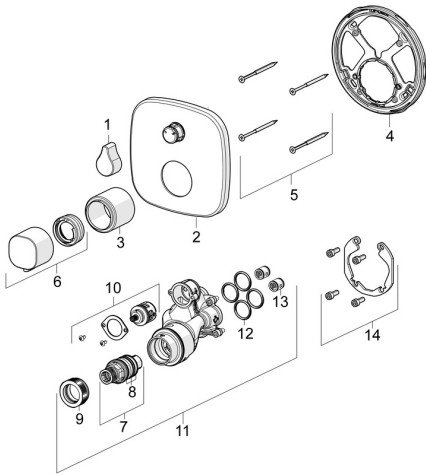

## Reserveonderdelen

### SP81139572

	Naam	Code
01	Debiethendel Chroom	59914577
02	Afdekplaat, 154x154 mm Chroom	59914578
03	Rosassen Chroom	59914294
04	Fixing part	59914307
05	Schroef, M4.5x80	59912890
06	Temperatuur hendel Chroom	59914295
07	Thermostaat/binnenwerk, 3.4	59914114
08	O-ring	59914113
09	Schroefring, M36x1.5, SW38	59914319
10	Omsteller	59914183
11	Functional unit, (8113, 8861)	59914316
12	O-ring, 23.47x2.62	59914304
13	Terugslagklep	59905714
14	Installatie pakket	59914186
15	Omsteller, 240°	59914656
N.I.	Inbouwverlengstuk compleet, 15 mm	59914182
N.I.	Temperature adjustment limiter	59914426
N.I.	Omsteller, 120°	59914655
N.I.	Adapter, H/C reversed	59914184