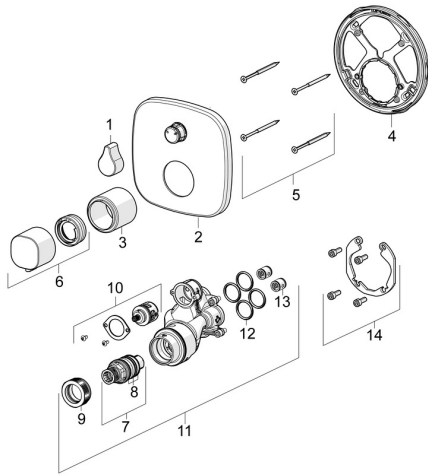

EAN: 4057304004742
static.hansa.com/81139572

Pièces de rechange

SP81139572

	Nom	Code
01	Croissillon d'ouverture Chrome	59914577
02	Rosaces, 154x154 mm Chrome	59914578
03	Rosace Chrome	59914294
04	Pièce de fixation	59914307
05	Vis, M4.5x80	59912890
06	Croissillon réglage de température Chrome	59914295
07	Cartouche thermostatique, 3.4	59914114
08	Joint torique	59914113
09	Écrou de maintien, M36x1.5, SW38	59914319
10	Inverseur	59914183
11	Unité fonctionnelle, (8113, 8861)	59914316
12	Joint, 23.47x2.62	59914304
13	Clapet anti-retour	59905714
14	Kit d'installation	59914186
15	Inverseur, 240°	59914656
N.I.	Rallonge pour mitigeur encastrés, 15 mm	59914182
N.I.	Temperature adjustment limiter	59914426
N.I.	Inverseur, 120°	59914655
N.I.	Adaptateur, H/C reversed	59914184