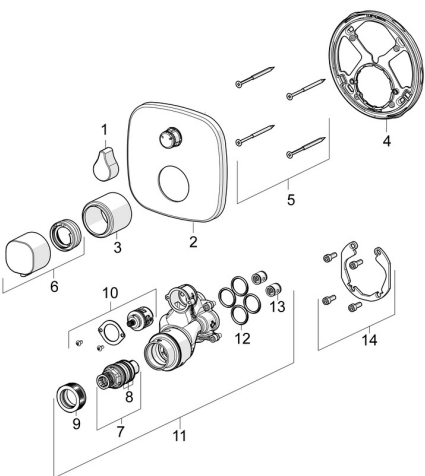

EAN: 4057304004742
static.hansa.com/81139572

Náhradní díly

SP81139572

	Název	Kód
01	Rukojeť regulátoru průtoku Chrom	59914577
02	Krycí díl, 154x154 mm Chrom	59914578
03	Růžice Chrom	59914294
04	Upevňovací část	59914307
05	Šroub, M4,5x80	59912890
06	Ovladač regulátoru teploty Chrom	59914295
07	Termoelement/Kartuše, 3,4	59914114
08	O-kroužek	59914113
09	Upevňovací matice, M36x1,5, SW38	59914319
10	Přepínač	59914183
11	Funkční jednotka, (8113, 8861)	59914316
12	O-kroužek, 23.47x2.62	59914304
13	Zpětný ventil	59905714
14	Montážní kit	59914186
15	Přepínač, 240°	59914656
N.I.	Nástavec-sada, 15 mm	59914182
N.I.	Temperature adjustment limiter	59914426
N.I.	Přepínač, 120°	59914655
N.I.	Adaptér, H/C reversed	59914184