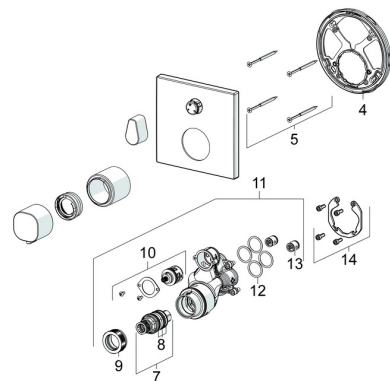

EAN: 4057304015830
static.hansa.com/8113956233

Parti di ricambio

SP8113956233

	Nome	Codice
04	Fixing part	59914307
05	Screw, M4.5x80	59912890
07	Cartuccia termostatica, 3.4	59914114
08	O-ring	59914113
09	Dado di fissaggio, M36x1.5, SW38	59914319
10	Deviatore	59914183
11	Unità funzionale, (8114, 8862)	59914311
11	Unità funzionale, (8113, 8861)	59914316
12	O-ring, 23.47x2.62	59914304
13	Valvola antiriflusso	59905714
14	Kit di installazione	59914186
N.I.	Prolunga, 15 mm	59914182
N.I.	Adapter, H/C reversed	59914184