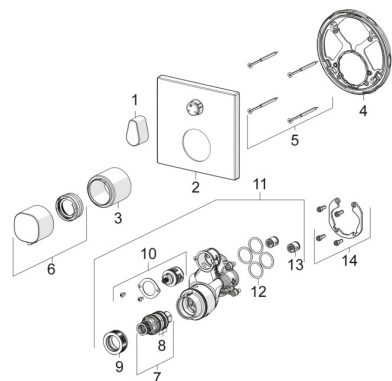

EAN: 4015474278967
static.hansa.com/81139562

Náhradné diely

SP81139562

	Názov	Kód
01	Rukoväť regulátora prietoku Chróm	59914577
02	Kryt príruby, 150x150 mm Chróm	59914315
03	Ružice Chróm	59914294
04	Fixing part	59914307
05	Skrutka, M4.5x80	59912890
06	Rukoväť regulátora teploty Chróm	59914295
07	Termoelement/Kartuš, 3.4	59914114
08	O-kružok (komplet)	59914113
09	Prítláčna matica, M36x1.5, SW38	59914319
10	Prepínač	59914183
11	Funkčná jednotka, (8114, 8862)	59914311
11	Funkčná jednotka, (8113, 8861)	59914316
12	O-kružok, 23.47x2.62	59914304
13	Spätný ventil	59905714
14	Montážny kit	59914186
N.I.	Nadstavňný segment, 15 mm, 150x150 mm	59914192
N.I.	Adaptér, H/C reversed	59914184
N.I.	Nadstavňný segment, 15 mm	59914182
N.I.	Upevňovacia skrutka, M6x13	59914657
N.I.	Prepínač, 240°	59914656
N.I.	Temperature adjustment limiter, max 38°C	59914619
N.I.	Prepínač, 120°	59914655