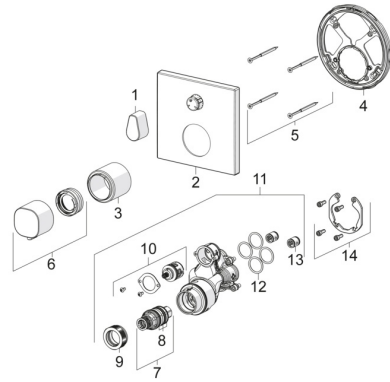

EAN: 4015474278967
static.hansa.com/81139562

Parti di ricambio

SP81139562

	Nome	Codice
01	Manopola di apertura Cromo	59914577
02	Piastra, 150x150 mm Cromo	59914315
03	Rosetta Cromo	59914294
04	Fixing part	59914307
05	Screw, M4,5x80	59912890
06	Maniglia per regolazione della temperatura Cromo	59914295
07	Cartuccia termostatica, 3.4	59914114
08	O-ring	59914113
09	Dado di fissaggio, M36x1.5, SW38	59914319
10	Deviatore	59914183
11	Unità funzionale, (8114, 8862)	59914311
11	Unità funzionale, (8113, 8861)	59914316
12	O-ring, 23.47x2.62	59914304
13	Valvola antiriflusso	59905714
14	Kit di installazione	59914186
N.I.	Prolunga, 15 mm, 150x150 mm	59914192
N.I.	Adapter, H/C reversed	59914184
N.I.	Prolunga, 15 mm	59914182
N.I.	Viti di fissaggio, M6x13	59914657
N.I.	Deviatore, 240°	59914656
N.I.	Temperature adjustment limiter, max 38°C	59914619
N.I.	Deviatore, 120°	59914655