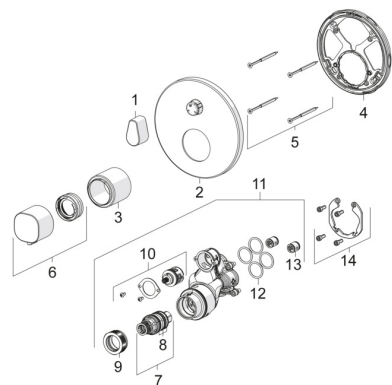

## Náhradné diely

### SP81139552

	Názov	Kód
01	Rukoväť regulátora prietoku vody Chróm	59914577
02	Kryt príruby, d 170 mm Chróm	59914317
03	Ružice Chróm	59914294
04	Fixing part	59914307
05	Skrutka, M4.5x80	59912890
06	Rukoväť regulátora teploty Chróm	59914295
07	Termoelement/Kartuš, 3.4	59914114
08	O-kružok (komplet)	59914113
09	Prítláčna matica, M36x1.5, SW38	59914319
10	Prepínač	59914183
11	Funkčná jednotka, (8114, 8862)	59914311
11	Funkčná jednotka, (8113, 8861)	59914316
12	O-kružok, 23.47x2.62	59914304
13	Spätný ventil	59905714
14	Montážny kit	59914186
N.I.	Nadstavňný segment, 15 mm, d 170 mm	59914191
N.I.	Adaptér, H/C reversed	59914184
N.I.	Nadstavňný segment, 15 mm	59914182
N.I.	Upevňovacia skrutka, M6x13	59914657
N.I.	Prepínač, 240°	59914656
N.I.	Temperature adjustment limiter, max 38°C	59914619
N.I.	Prepínač, 120°	59914655