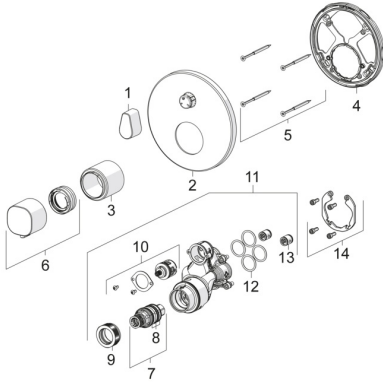

EAN: 4015474278974
static.hansa.com/81139552

Reserveonderdelen

SP81139552

	Naam	Code
01	Debiethendel Chroom	59914577
02	Afdekplaat, d 170 mm Chroom	59914317
03	Rosassen Chroom	59914294
04	Fixing part	59914307
05	Schroef, M4.5x80	59912890
06	Temperatuur hendel Chroom	59914295
07	Thermostaat/binnenwerk, 3.4	59914114
08	O-ring	59914113
09	Schroefring, M36x1.5, SW38	59914319
10	Omsteller	59914183
11	Functional unit, (8114, 8862)	59914311
11	Functional unit, (8113, 8861)	59914316
12	O-ring, 23.47x2.62	59914304
13	Terugslagklep	59905714
14	Installatie pakket	59914186
N.I.	Inbouwverlengstuk compleet, 15 mm, d 170 mm	59914191
N.I.	Adapter, H/C reversed	59914184
N.I.	Inbouwverlengstuk compleet, 15 mm	59914182
N.I.	Bevestigingsschroeven, M6x13	59914657
N.I.	Omsteller, 240°	59914656
N.I.	Temperature adjustment limiter, max 38°C	59914619
N.I.	Omsteller, 120°	59914655