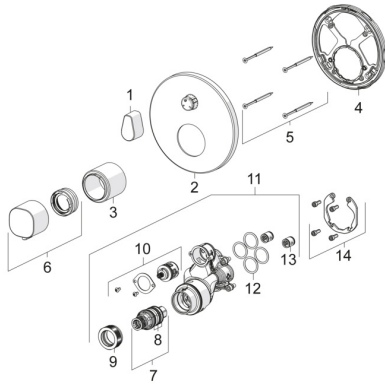

EAN: 4015474278974
static.hansa.com/81139552

Ersatzteile

SP81139552

	Name	Art.-Nr.
01	Absperrgriff Chrom	59914577
02	Rosette, d 170 mm Chrom	59914317
03	Abdeckhülse Chrom	59914294
04	Befestigungsteil	59914307
05	Schraube, M4.5x80	59912890
06	Temperatureinstellgriff Chrom	59914295
07	Thermostatkartusche, 3.4	59914114
08	O-Ringsatz	59914113
09	Gegenmutter, M36x1.5, SW38	59914319
10	Umstellung	59914183
11	Funktionseinheit, (8114, 8862)	59914311
11	Funktionseinheit, (8113, 8861)	59914316
12	O-Ring, 23.47x2.62	59914304
13	Rückschlagventil	59905714
14	Einbausatz	59914186
N.I.	Verlängerungssatz, 15 mm, d 170 mm	59914191
N.I.	Adapter, H/C reversed	59914184
N.I.	Verlängerungssatz, 15 mm	59914182
N.I.	Befestigungsschraube, M6x13	59914657
N.I.	Umsteller, automatisch, 240°	59914656
N.I.	Temperaturanschlag, max 38°C	59914619
N.I.	Umsteller, automatisch, 120°	59914655