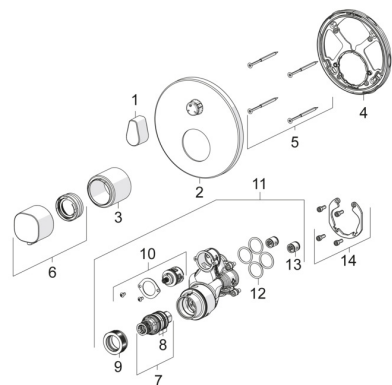

## Náhradní díly

### SP81139552

	Název	Kód
01	Rukojeř regulátoru průtoku Chrom	59914577
02	Kryt příruby, d 170 mm Chrom	59914317
03	Růžice Chrom	59914294
04	Upevňovací část	59914307
05	Šroub, M4,5x80	59912890
06	Ovladač regulátoru teploty Chrom	59914295
07	Termoelement/Kartuše, 3.4	59914114
08	O-kroužek	59914113
09	Upevňovací matice, M36x1.5, SW38	59914319
10	Přepínač	59914183
11	Funkční jednotka, (8114, 8862)	59914311
11	Funkční jednotka, (8113, 8861)	59914316
12	O-kroužek, 23.47x2.62	59914304
13	Zpětný ventil	59905714
14	Montážní kit	59914186
N.I.	Nástavec-sada, 15 mm, d 170 mm	59914191
N.I.	Adaptér, H/C reversed	59914184
N.I.	Nástavec-sada, 15 mm	59914182
N.I.	Upevňovací šroub, M6x13	59914657
N.I.	Přepínač, 240°	59914656
N.I.	Temperature adjustment limiter, max 38°C	59914619
N.I.	Přepínač, 120°	59914655