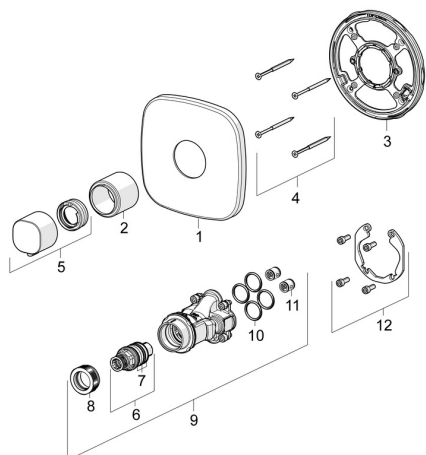

EAN: 4057304004766
static.hansa.com/81129583

Náhradné diely

SP81129583

	Názov	Kód
01	Kryt príruby Chróm Ukončené	59914581
02	Ružice Chróm	59914294
03	Fixing part	59914296
04	Skrutka, M4.5x80	59912890
05	Rukoväť regulátora teploty Chróm	59914295
06	Termoelement/Kartuš, 3.4	59914114
07	O-krúžok (komplet)	59914113
08	Prítlačná matica, M36x1.5, SW38	59914319
09	Funkčná jednotka	59914293
10	O-krúžok, 23.47x2.62	59914304
11	Spätný ventil	59905714
12	Montážny kit	59914186
N.I.	Nadstavňový segment, 15 mm	59914182
N.I.	Kryt príruby, d 75 mm Chróm	59913657
N.I.	Upevňovacia skrutka, M6x13	59914657
N.I.	Temperature adjustment limiter	59914426
N.I.	Adaptér, H/C reversed	59914184