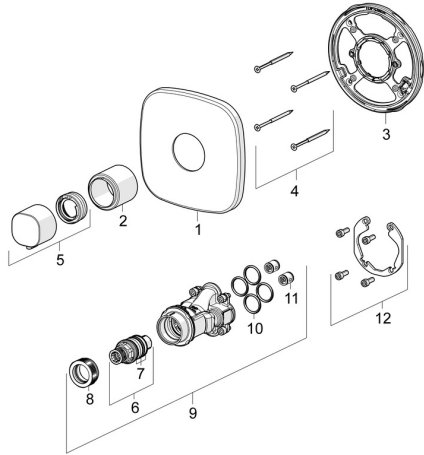

## Parti di ricambio

### SP81129583

	Nome	Codice
01	Piastra Cromo <span style="background-color: #cccccc;">Fuori produzione</span>	59914581
02	Rosetta Cromo	59914294
03	Fixing part	59914296
04	Screw, M4,5x80	59912890
05	Maniglia per regolazione della temperatura Cromo	59914295
06	Cartuccia termostatica, 3.4	59914114
07	O-ring	59914113
08	Dado di fissaggio, M36x1.5, SW38	59914319
09	Unità funzionale	59914293
10	O-ring, 23.47x2.62	59914304
11	Valvola antiriflusso	59905714
12	Kit di installazione	59914186
N.I.	Prolunga, 15 mm	59914182
N.I.	Piastra, d 75 mm Cromo	59913657
N.I.	Viti di fissaggio, M6x13	59914657
N.I.	Temperature adjustment limiter	59914426
N.I.	Adapter, H/C reversed	59914184