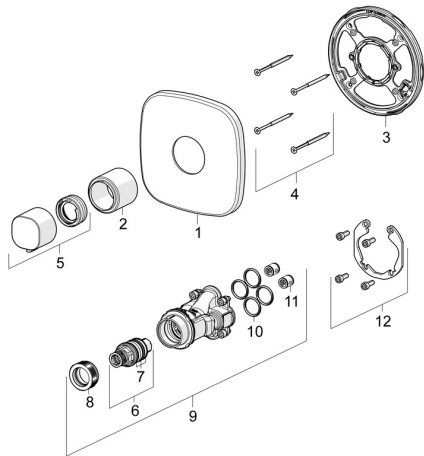

## Pièces de rechange

### SP81129583

	Nom	Code
01	Rosaces Chrome <b>Arrêté</b>	59914581
02	Rosace Chrome	59914294
03	Pièce de fixation	59914296
04	Vis, M4.5x80	59912890
05	Croisillon réglage de température Chrome	59914295
06	Cartouche thermostatique, 3.4	59914114
07	Joint torique	59914113
08	Écrou de maintien, M36x1.5, SW38	59914319
09	Unité fonctionnelle	59914293
10	Joint, 23.47x2.62	59914304
11	Clapet anti-retour	59905714
12	Kit d'installation	59914186
N.I.	Rallonge pour mitigeur encastrés, 15 mm	59914182
N.I.	Rosaces, d 75 mm Chrome	59913657
N.I.	Vis, M6x13	59914657
N.I.	Temperature adjustment limiter	59914426
N.I.	Adaptateur, H/C reversed	59914184