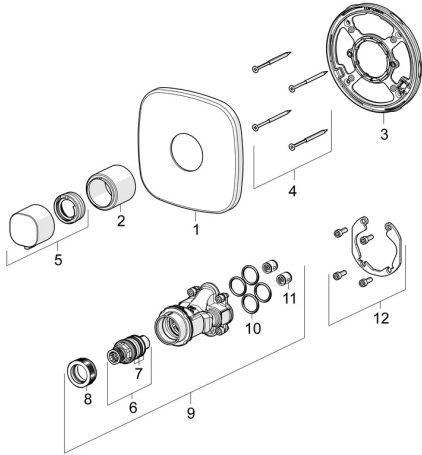

EAN: 4057304004766
static.hansa.com/81129583

Ersatzteile

SP81129583

	Name	Art.-Nr.
01	Rosette Chrom Ausgelaufen	59914581
02	Abdeckhülse Chrom	59914294
03	Befestigungsteil	59914296
04	Schraube, M4.5x80	59912890
05	Temperatureinstellgriff Chrom	59914295
06	Thermostatkartusche, 3.4	59914114
07	O-Ringsatz	59914113
08	Gegenmutter, M36x1.5, SW38	59914319
09	Funktionseinheit	59914293
10	O-Ring, 23.47x2.62	59914304
11	Rückschlagventil	59905714
12	Einbausatz	59914186
N.I.	Verlängerungssatz, 15 mm	59914182
N.I.	Rosette, d 75 mm Chrom	59913657
N.I.	Befestigungsschraube, M6x13	59914657
N.I.	Temperaturanschlag	59914426
N.I.	Adapter, H/C reversed	59914184